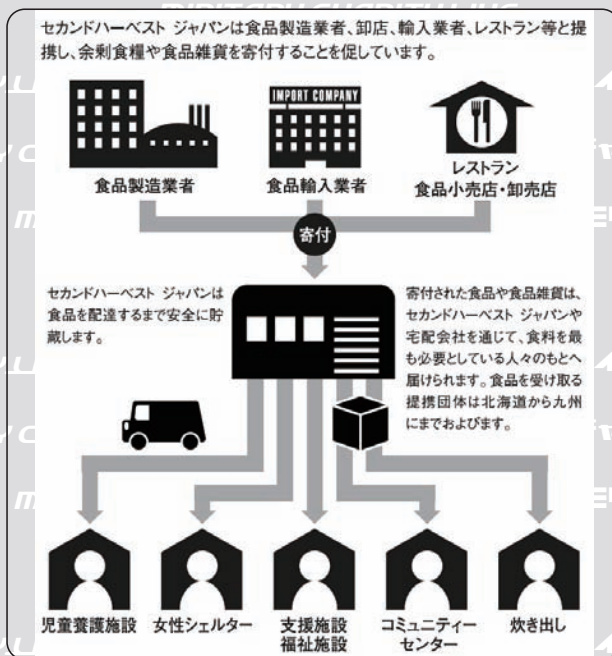

ミリタリーチャリティライブ

SECOND HARVEST

セカンドハーベスト ジャパン

セカンドハーベスト・ジャパンとは？

セカンドハーベスト・ジャパンは食品製造メーカーや農家、個人などから、まだ充分食べられるにも関わらずさまざまな理由で廃棄される運命にある食品を引き取り、それらを児童養護施設の子供たちやDV被害者のためのシェルター、さらに路上生活を強いられている人々などの元に届けるフードバンク活動を行っています。

セカンドハーベスト・ジャパンは、日本初のフードバンクです。

セカンドハーベスト・ジャパン(2HJ)は、日本には社会生活の中で安全で十分な栄養含む食べ物を手に入れることのできない、「フードセキュリティ=食糧確保」が欠けている状況に暮らしている人々が少なくとも65万人はいると考えています。

同時に、東京では毎日6000トンもの食料が廃棄されています。もし、私たちがこの食料の廃棄を防ぐことができ、この6000トンの食料のうちほんの一部でも配布することができれば、何十万人もの人が食べ物を手に入れることができます。

セカンドハーベスト・ジャパンは、食品関連企業や個人からまだ安全に消費できるにも関わらず様々な理由で流通できなくなった食品を無償で引き取り、それを生活困窮者や福祉施設・団体に無償で届けています。

<http://www.2hj.org/index.php/jpn_home>

今回のライブの収益の一部及び会場で頂いた募金は、特定非営利活動法人 セカンドハーベスト・ジャパンに寄付され、日本国内でのフードバンク活動のために使われます。

2013.5.25(Sat)

OPEN/14:00 START/14:30

Ticket: 前売 ¥1,500 当日 ¥1,800

Next: **UOL.24**

UOL.25

8/24(Sat) OPEN/14:00 START/14:30

11/23(Sat) OPEN/14:00 START/14:30

@新宿・関交協ハーモニックホール

お問い合わせ・ご予約 <http://www.militarylive.com>