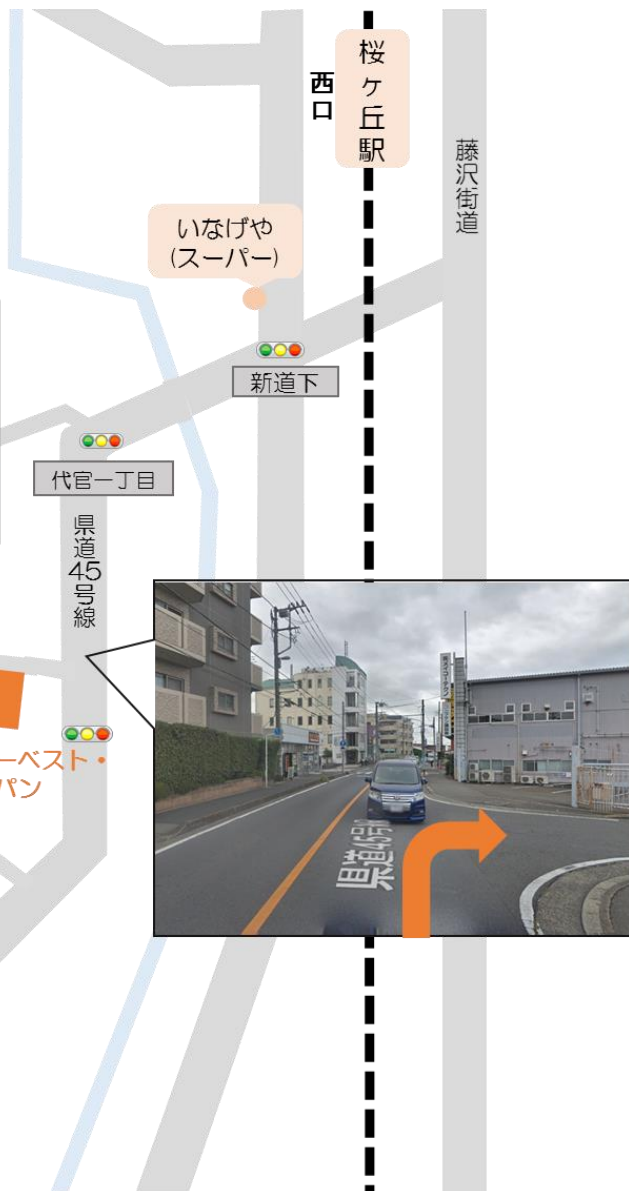

◆アクセス

厚木米海軍飛行場

この看板が目印です

セカンドハーベスト・
ジャパン

大和ゆとりの森

【住所】神奈川県大和市代官1-14-18 (小田急 桜ヶ丘駅西口から徒歩15分)

【桜ヶ丘駅からのアクセス】

西口を出て、ローソンを左手に進む。ヘルペ(パン屋)の角を左折し直進。いなげやの先の「新道下」信号を右折し、直進(県道45号線)。「福田六丁目」信号、「代官一丁目」信号を通過し、右手にある(株)メイコーテクノという看板の手前を右折。(右の写真の場所)

そこから100m進んだ左手の建物に看板があります。