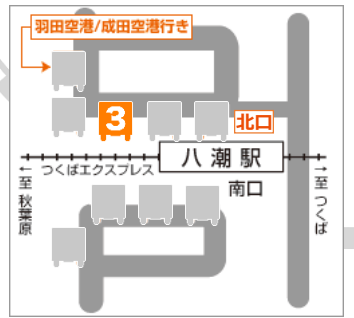

JR/東京メトロ
綾瀬駅から
バスに乗って行く

綾瀬駅西口を出て5番乗り場へ
系統：綾61・綾62・綾63
行先：八潮駅北口
八潮市役所（神明町経由）
に乘車する

綾瀬駅発 綾61～63系統
バス時刻表（土曜）

09	06	25	42	57
10	14	29	42	57
11	12	27	41	57
12	11	27	45	
13	04	21	39	56
14	10	24	39	56
15	10	24	39	57

セカンドハーベスト・ジャパン

埼玉倉庫 への行き方

つくばエクスプレス
八潮駅から
バスに乗って行く

八潮駅北口を出て3番乗り場へ
系統：綾61・綾64
行先：綾瀬駅（神明町経由）
に乘車する

八潮駅北口発 綾61系統
バス時刻表（土曜）

09	00	15	32	47	
10	00	15	30	45	59
11	15	29	45		
12	05	23	41		
13	00	15	31	45	
14	00	15	30	45	
15	00	18	35	49	

※時刻表は2017年2月時点の情報です

注意

●埼玉倉庫には駐車場はありません。公共交通機関のご利用をお願いいたします。
●最寄りのバス停からお越しの際は車にお気を付けてください。

セカンドハーベスト・ジャパン 埼玉倉庫
埼玉県八潮市浮塚311-2