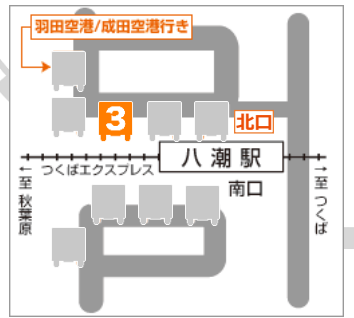

JR/東京メトロ
綾瀬駅から
バスに乗って行く

綾瀬駅西口を出て5番乗り場へ
系統：綾61・綾62・綾63
行先：八潮駅北口
八潮市役所（神明町経由）
に乘車する

綾瀬駅発 綾61～63系統
バス時刻表（土曜）

09	06	25	42	57
10	14	29	42	57
11	12	27	41	57
12	11	27	45	
13	04	21	39	56
14	10	24	39	56
15	10	24	39	57

セカンドハーベスト・ジャパン

埼玉倉庫 への行き方

つくばエクスプレス
八潮駅から
バスに乗って行く

八潮駅北口を出て3番乗り場へ
系統：綾61・綾64
行先：綾瀬駅（神明町経由）
に乘車する

八潮駅北口発 綾61系統
バス時刻表（土曜）

09	00	15	32	47	
10	00	15	30	45	59
11	15	29	45		
12	05	23	41		
13	00	15	31	45	
14	00	15	30	45	
15	00	18	35	49	

※時刻表は2017年2月時点の情報です

注意

● 埼玉倉庫には駐車場はありません。公共交通機関のご利用をお願いいたします。
● 最寄りのバス停からお越しの際は車にお気を付けてください。

セカンドハーベスト・ジャパン 埼玉倉庫
埼玉県八潮市浮塚311-2